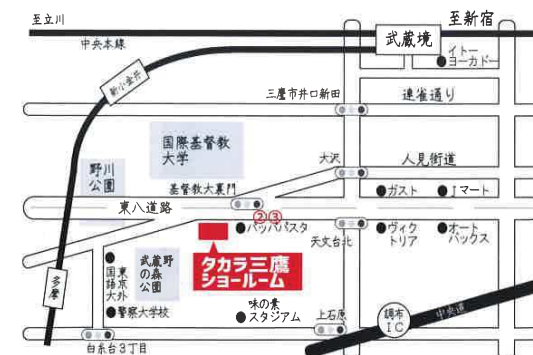

## タカラスタンダード三鷹ショールーム

ご近所・ご家族お誘いあわせの上、是非ご来場下さい！

東京都三鷹市大沢2-7-2

電話：0422-33-0300 駐車場/8台完備 臨時駐車場あり

- ①中央自動車道 調布ICより車で約8分、東八道路・天文台北交差点より西へ300m
- ②小田急バス（JR中央線三鷹駅南口・武蔵小金井駅南口発）にて大沢公会堂下車すぐ
- ③京王バス（JR中央線武蔵小金井駅南口発・京王線調布駅北口発）にて、公会堂前下車すぐ

<東八道路からお越しのお客様に>  
 新宿方面からのみ、ショールームへの入庫が可能となります。

※お問い合わせの際は主催工務店までご連絡下さい※

(会場提供:タカラスタンダード株式会社)