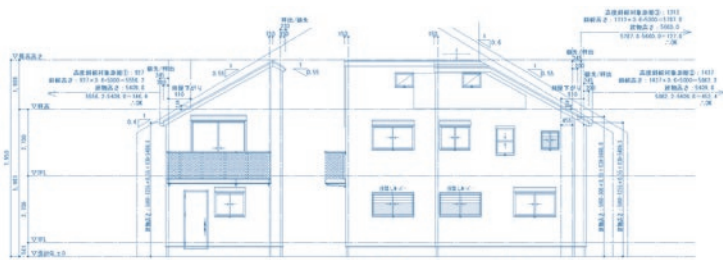

狭小地に建つ、お施主様が建築のプロの家

前引渡し  
最終し

# 新築見学会開催

1月19日(日) 10:00~16:00(雨天決行)

2階LDK吹き抜けに大工さん渾身の無垢仕様の部屋があり、親子5人が暮らせる工夫満載の家です。

来場者にもれなく  
記念品をご進呈!

会場：世田谷区船橋一丁目付近K様邸  
(詳しい情報はお電話にてお伝えいたします)

熊本地震で絶大な効果を発揮！  
木造住宅を制震するシステム！